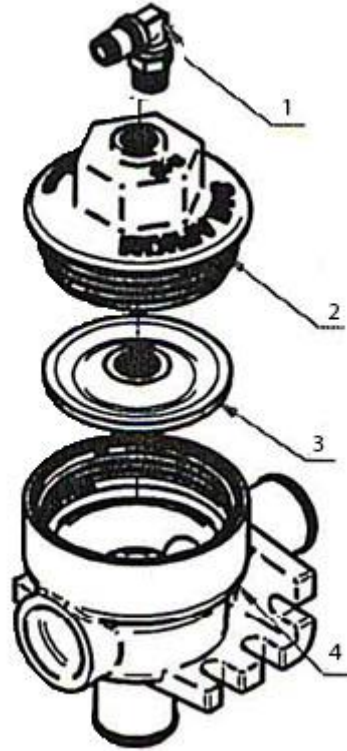

SOKOL
Technology

8-800-250-10-50
www.amtk.su

Москва
ул. Дубнинская , д. 2а офис 127
+7 (495) 136-5-444
Благовещенск
ул. Театральная д. 326
+7-914-558-40-43

Отсечной воздушный клапан

АРТ: **1940000464**

№ п\п	Арт оригинала	артикул	Наименование
1	5077108	1940000464	Отсечной воздушный клапан
1	5000258		Штуцер Клапана
2	5300066		Крышка клапана
3	5300072	1940000650	Диафрагма воздушного клапана молокомера
4	5300062		Корпус клапана